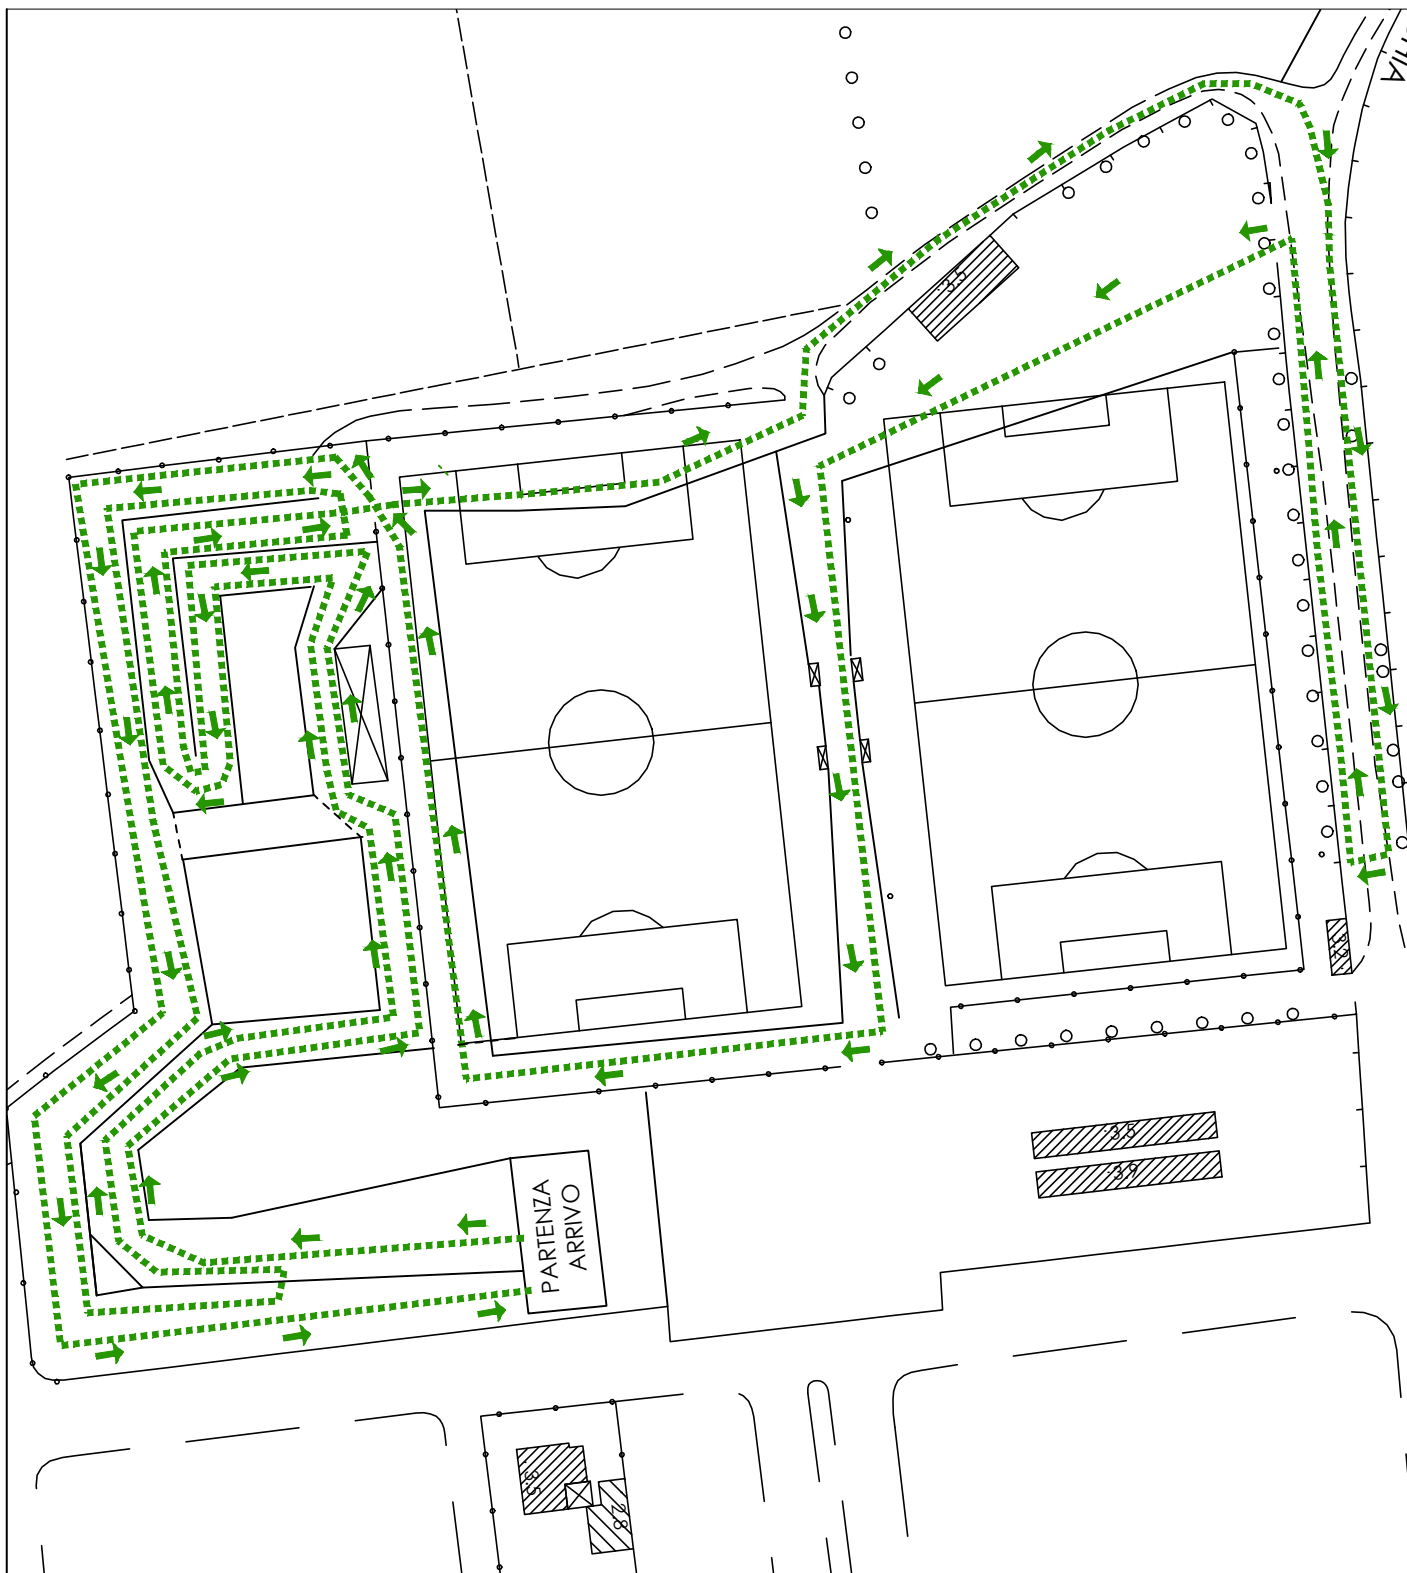

PERCORSO: 400 m

1-ESORDIENTI C nate nel 2011 femmine
2-ESORDIENTI C nati nel 2011 maschi
3-ESORDIENTI C nate nel 2010 femmine
4-ESORDIENTI C nati nel 2010 maschi

5-ESORDIENTI B nate nel 2009 femmine
6-ESORDIENTI B nati nel 2009 maschi
7-ESORDIENTI B nate nel 2008 femmine
8-ESORDIENTI B nati nel 2008 maschi

PERCORSO: 600 m

9 - ESORDIENTI A	nate nel	2007	femmine
10 - ESORDIENTI A	nati nel	2007	maschi
11 - ESORDIENTI A	nate nel	2006	femmine
12 - ESORDIENTI A	nati nel	2006	maschi

PERCORSO: 1200 m

13 - RAGAZZE

nate negli anni

2005/2004

14 - RAGAZZI

nati negli anni

2005/2004

PERCORSO: 1500 m

15 - CADETTE nate negli anni 2003/2002

PERCORSO: 2000 m

1 giro piccolo + 1500 m