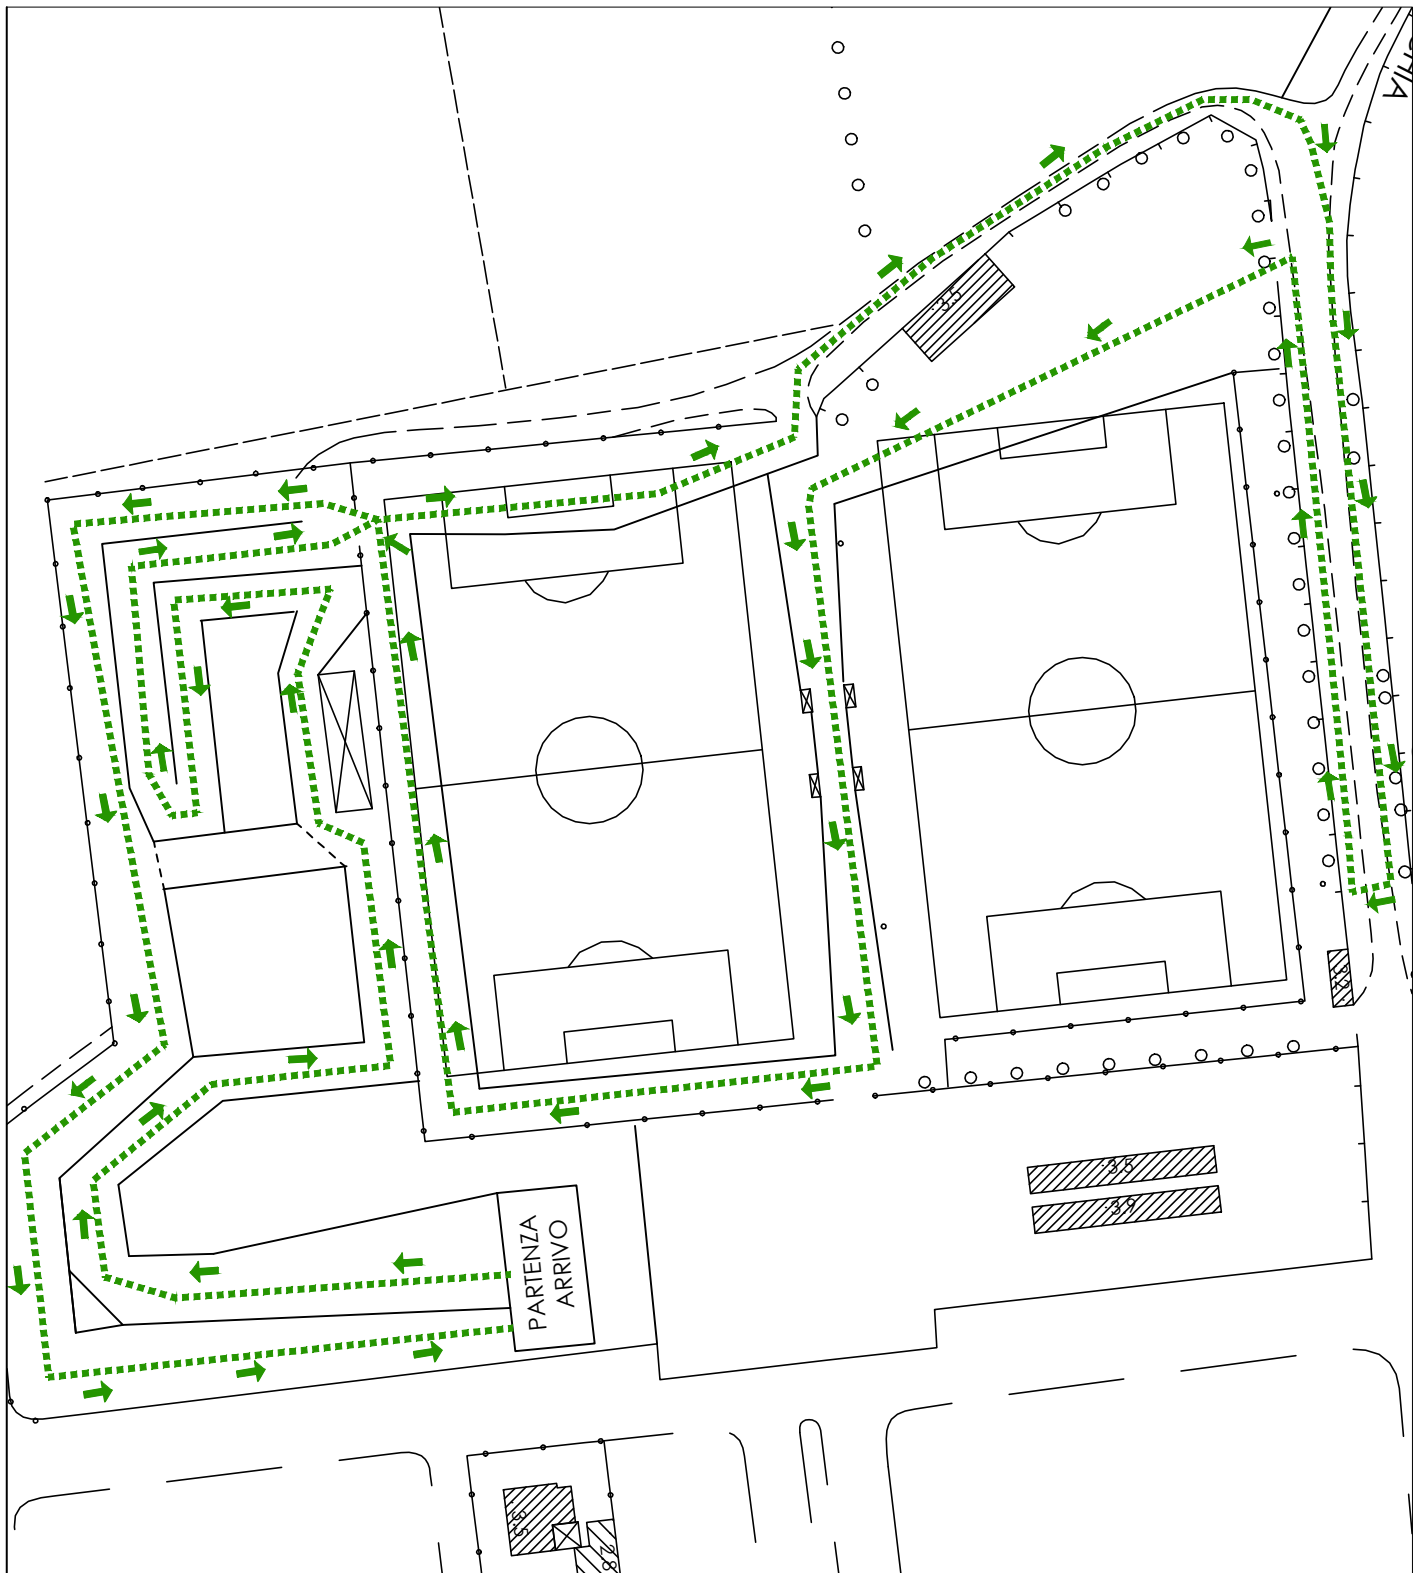

PERCORSO: 400 m

1-ESORDIENTI C nate nel 2011 femmine
2-ESORDIENTI C nati nel 2011 maschi
3-ESORDIENTI C nate nel 2010 femmine
4-ESORDIENTI C nati nel 2010 maschi

5-ESORDIENTI B nate nel 2009 femmine
6-ESORDIENTI B nati nel 2009 maschi
7-ESORDIENTI B nate nel 2008 femmine
8-ESORDIENTI B nati nel 2008 maschi

PERCORSO: 600 m

9 - ESORDIENTI A	nate nel	2007	femmine
10 - ESORDIENTI A	nati nel	2007	maschi
11 - ESORDIENTI A	nate nel	2006	femmine
12 - ESORDIENTI A	nati nel	2006	maschi

PERCORSO: 1200 m

13 - RAGAZZE

nate negli anni

2005/2004

14 - RAGAZZI

nati negli anni

2005/2004

PERCORSO: 1500 m

15 - CADETTE nate negli anni 2003/2002

PERCORSO: 2000 m

1 giro piccolo + 1500 m