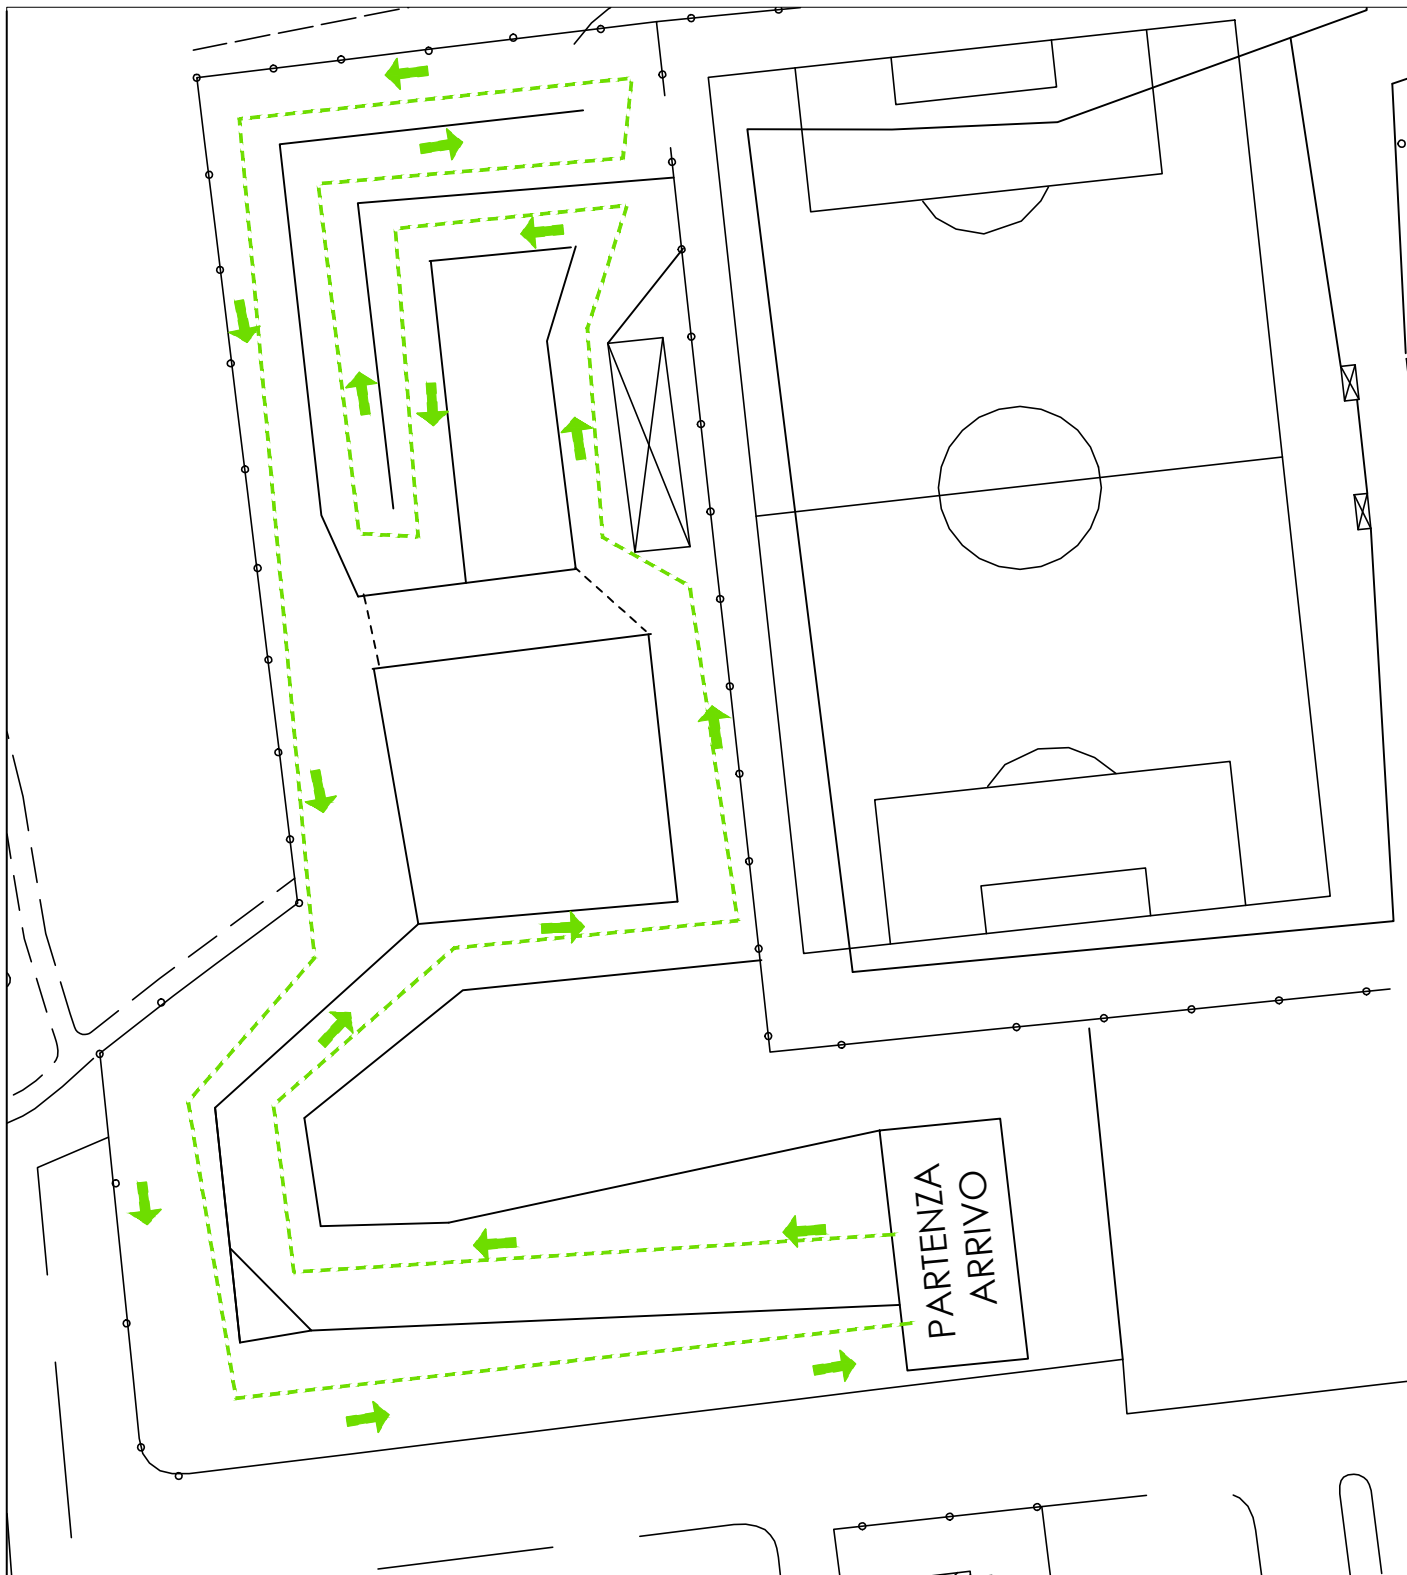

PERCORSO: 400 m

1-ESORDIENTI C nate nel 2011 femmine
2-ESORDIENTI C nati nel 2011 maschi
3-ESORDIENTI C nate nel 2010 femmine
4-ESORDIENTI C nati nel 2010 maschi

5-ESORDIENTI B nate nel 2009 femmine
6-ESORDIENTI B nati nel 2009 maschi
7-ESORDIENTI B nate nel 2008 femmine
8-ESORDIENTI B nati nel 2008 maschi

PERCORSO: 600 m

9 - ESORDIENTI A	nate nel	2007	femmine
10 - ESORDIENTI A	nati nel	2007	maschi
11 - ESORDIENTI A	nate nel	2006	femmine
12 - ESORDIENTI A	nati nel	2006	maschi

PERCORSO: 1200 m

13 - RAGAZZE

nate negli anni

2005/2004

14 - RAGAZZI

nati negli anni

2005/2004

PERCORSO: 1500 m

15 - CADETTE nate negli anni 2003/2002

PERCORSO: 2000 m

1 giro piccolo + 1500 m