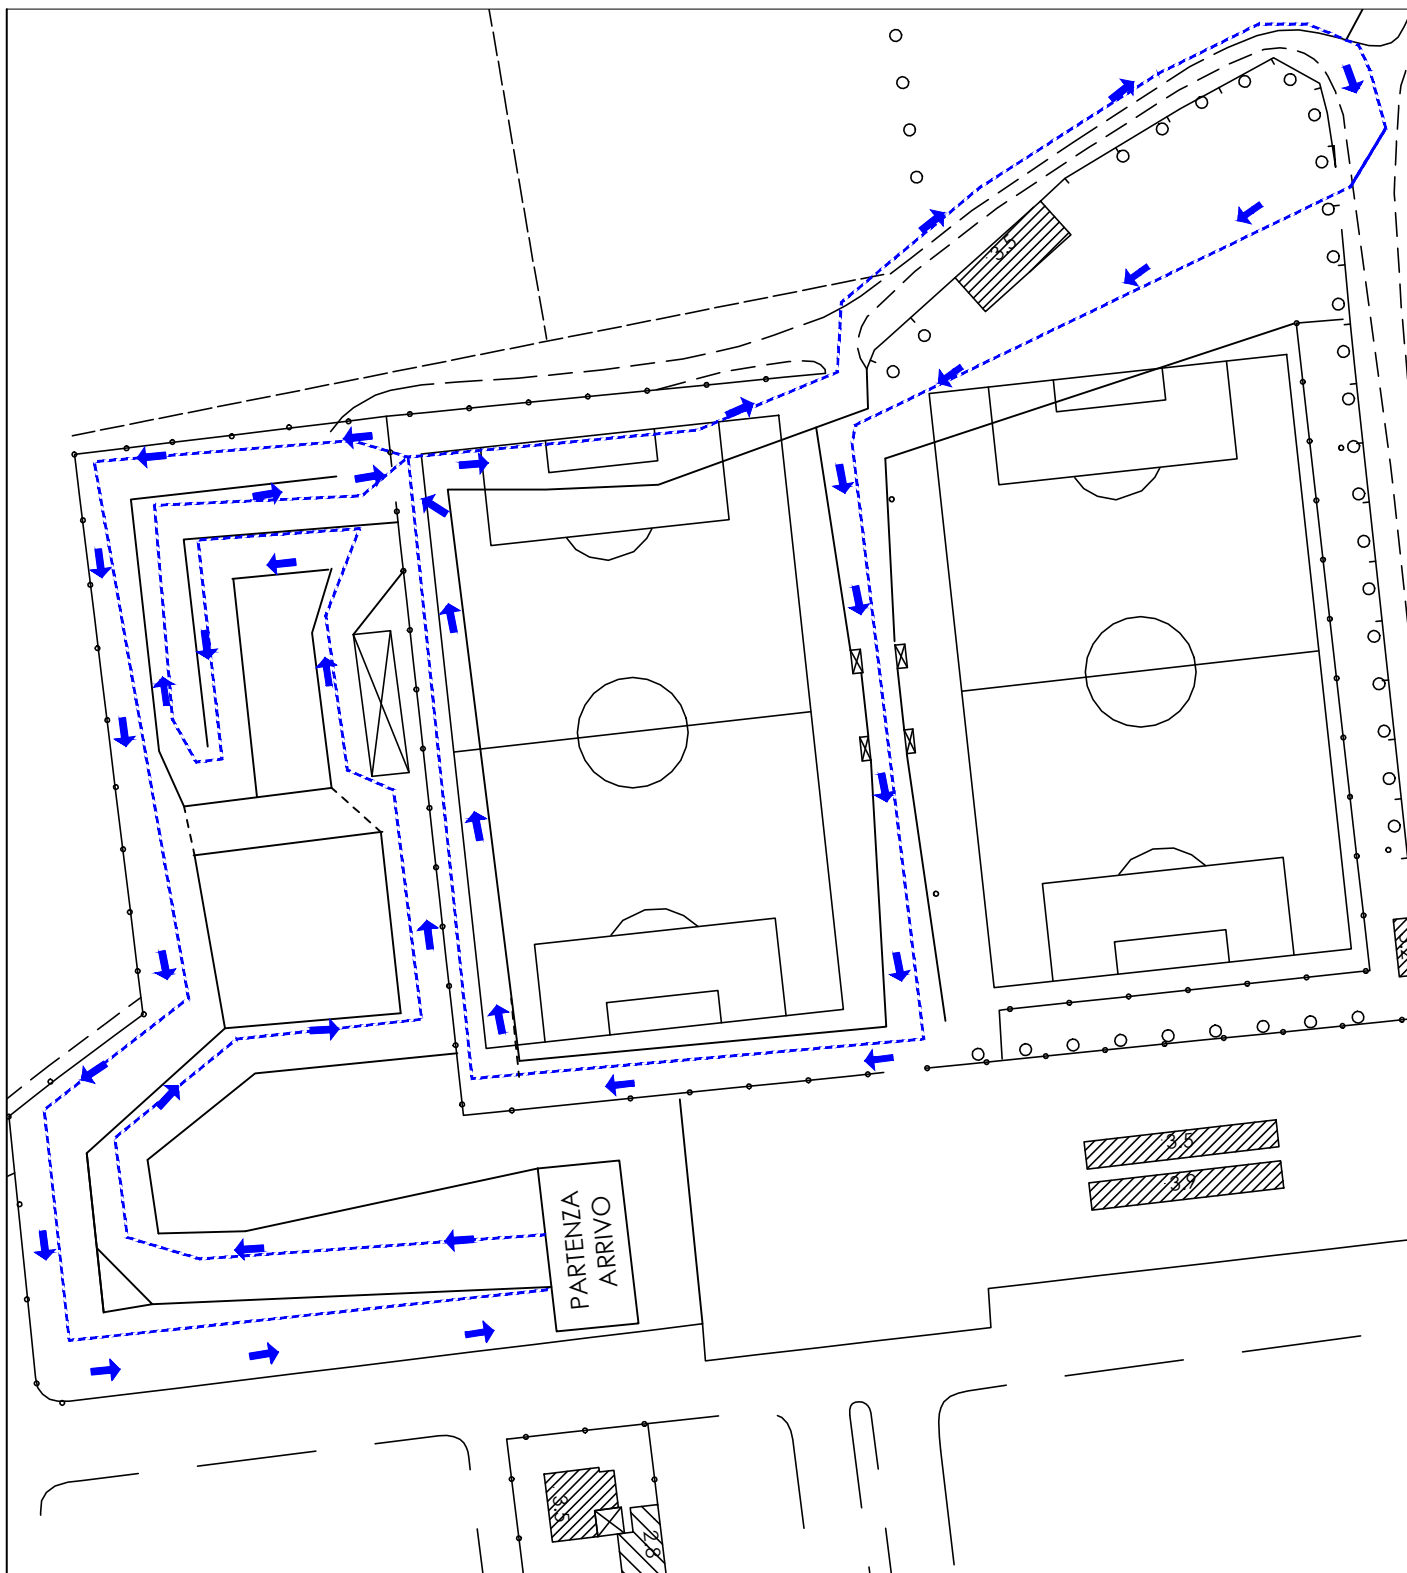

PERCORSO: 400 m

1-ESORDIENTI C nate nel 2011 femmine
2-ESORDIENTI C nati nel 2011 maschi
3-ESORDIENTI C nate nel 2010 femmine
4-ESORDIENTI C nati nel 2010 maschi

5-ESORDIENTI B nate nel 2009 femmine
6-ESORDIENTI B nati nel 2009 maschi
7-ESORDIENTI B nate nel 2008 femmine
8-ESORDIENTI B nati nel 2008 maschi

PERCORSO: 600 m

9 - ESORDIENTI A	nate nel	2007	femmine
10 - ESORDIENTI A	nati nel	2007	maschi
11 - ESORDIENTI A	nate nel	2006	femmine
12 - ESORDIENTI A	nati nel	2006	maschi

PERCORSO: 1200 m

13 - RAGAZZE

nate negli anni

2005/2004

14 - RAGAZZI

nati negli anni

2005/2004

PERCORSO: 1500 m

15 - CADETTE nate negli anni 2003/2002

PERCORSO: 2000 m

1 giro piccolo + 1500 m